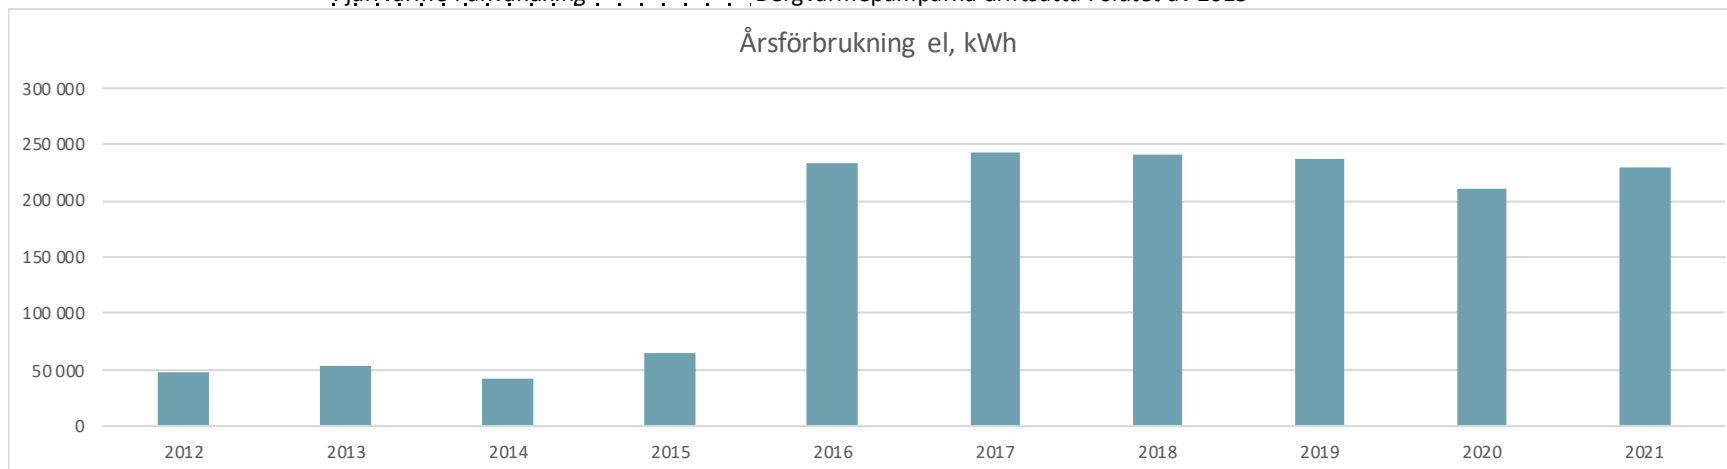

	2012	2013	2014	2015	2016	2017	2018	2019	2020	2021
Årsförbrukning el, kWh	47 120	54 364	42 817	65 674	233 287	243 503	241 191	238 105	210 122	229 428

	2012	2013	2014	2015	2016	2017	2018	2019	2020	2021
Årsförbrukning fjärrv. MWh	587,62	546,7	533,76							
Fjärrvärme i användning										
Bergvärmepumparna driftsatta i slutet av 2015										